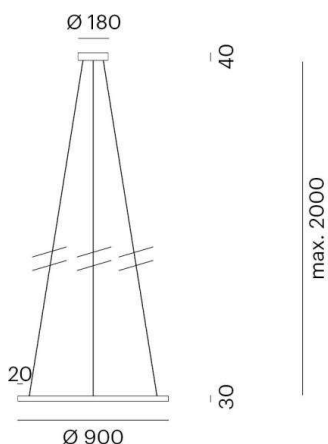

**PERFORA L**

**472-10029600**

PERFORA L PD HÄNGELEUCHE aus Aluminium, schwarz, ähnlich RAL 9005, Lichtaustritt direkt, mit Betriebsgerät, Dimmbarkeit nicht dimmbar, Kabel grau, Stahl, Adapter/Baldachin schwarz, IP20 Kabellänge 2000mm

**SKIZZE**

**TECHNISCHE DETAILS**

Systemleistung [W]	64
Leuchtmittel	LED
Lichtstrom [lm]	2850
Lichtfarbe [K]	3000K
CRI	>90
Betriebsgerät	mit Betriebsgerät
Dimmbarkeit	nicht dimmbar
Lichtaustritt	direkt
Spannung [V]	220-240V 50/60Hz
Material	Aluminium
Höhe [mm]	30
Durchmesser [mm]	900
Schutzart [IP]	IP20
Schutzklasse	Schutzklasse I
Nettogewicht [kg]	4,50
Farbe Leuchte	schwarz
RAL	9005
Farbe Adapter/Baldachin	schwarz
Kabel	grau, Stahl
EAN-Nummer	9010506127829
Lebensdauer [h]	25 000

**LICHTVERTEILUNGSKURVE**

Die Werte sind Bemessungswerte. Leistung und Lichtstrom unterliegen initial einer Toleranz von +/- 10%. Toleranz der Farbtemperatur: +/- 150 K. Die Werte gelten wenn nicht anders angegeben für eine Umgebungstemperatur von 25°C.