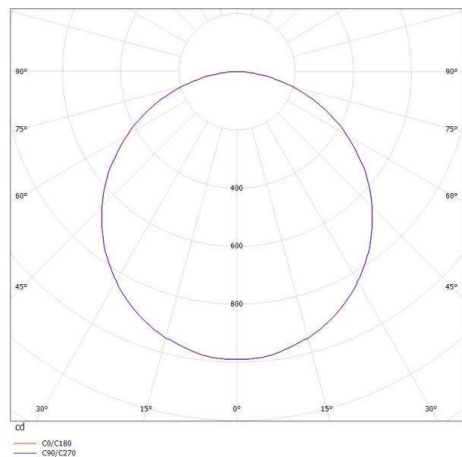

**PERFORA L**

**472-10029600**

PERFORA L PD HÄNGELEUCHE aus Aluminium, schwarz, ähnlich RAL 9005, Lichtaustritt direkt, mit Betriebsgerät, Dimmbarkeit nicht dimmbar, Kabel grau, Stahl, Adapter/Baldachin schwarz, IP20 Kabellänge 2000mm

**SKIZZE**

**TECHNISCHE DETAILS**

Systemleistung [W]	64
Leuchtmittel	LED
Lichtstrom [lm]	2850
Lichtfarbe [K]	3000K
CRI	>90
Betriebsgerät	mit Betriebsgerät
Dimmbarkeit	nicht dimmbar
Lichtaustritt	direkt
Spannung [V]	220-240V 50/60Hz
Material	Aluminium
Höhe [mm]	30
Durchmesser [mm]	900
Schutzart [IP]	IP20
Schutzklasse	Schutzklasse I
Nettogewicht [kg]	4,50
Farbe Leuchte	schwarz
RAL	9005
Farbe Adapter/Baldachin	schwarz
Kabel	grau, Stahl
EAN-Nummer	9010506127829
Lebensdauer [h]	25 000

**LICHTVERTEILUNGSKURVE**

Die Werte sind Bemessungswerte. Leistung und Lichtstrom unterliegen initial einer Toleranz von +/- 10%. Toleranz der Farbtemperatur: +/- 150 K. Die Werte gelten wenn nicht anders angegeben für eine Umgebungstemperatur von 25°C.