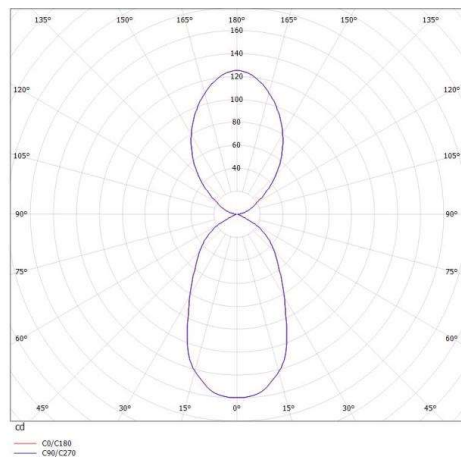

POKULA T

472-5000322t

POKULA T TISCHLEUCHTE aus Aluminium, terra, Lichtaustritt indirekt, mit Betriebsgerät, Dimmbarkeit 3 Step Touch dim, IP20

SKIZZE

TECHNISCHE DETAILS

Systemleistung [W]	14
Leuchtmittel	LED
Lichtstrom [lm]	430
Lichtfarbe [K]	2700K
CRI	>90
Dimmbarkeit	3 Step Touch dim
Lichtaustritt	indirekt
Spannung [V]	220-240V 50/60Hz
Material	Aluminium
Höhe [mm]	500
Durchmesser [mm]	180
Schutzart [IP]	IP20
Schutzklasse	Schutzklasse II
Nettogewicht [kg]	3,50
Farbe Leuchte	terra
EAN-Nummer	9010506198898
Lebensdauer [h]	25 000

LICHTVERTEILUNGSKURVE

Die Werte sind Bemessungswerte. Leistung und Lichtstrom unterliegen initial einer Toleranz von +/- 10%. Toleranz der Farbtemperatur: +/- 150 K. Die Werte gelten wenn nicht anders angegeben für eine Umgebungstemperatur von 25°C.