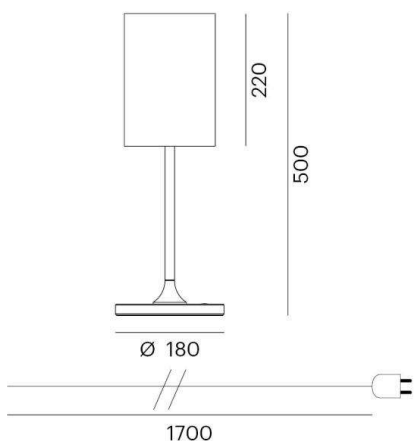

POKULA T

472-5000322t

POKULA T TISCHLEUCHTE aus Aluminium, terra, Lichtaustritt indirekt, mit Betriebsgerät, Dimmbarkeit 3 Step Touch dim, IP20

SKIZZE

TECHNISCHE DETAILS

Systemleistung [W]	14
Leuchtmittel	LED
Lichtstrom [lm]	430
Lichtfarbe [K]	2700K
CRI	>90
Dimmbarkeit	3 Step Touch dim
Lichtaustritt	indirekt
Spannung [V]	220-240V 50/60Hz
Material	Aluminium
Höhe [mm]	500
Durchmesser [mm]	180
Schutzart [IP]	IP20
Schutzklasse	Schutzklasse II
Nettogewicht [kg]	3,50
Farbe Leuchte	terra
EAN-Nummer	9010506198898
Lebensdauer [h]	25 000

LICHTVERTEILUNGSKURVE

Die Werte sind Bemessungswerte. Leistung und Lichtstrom unterliegen initial einer Toleranz von +/- 10%. Toleranz der Farbtemperatur: +/- 150 K. Die Werte gelten wenn nicht anders angegeben für eine Umgebungstemperatur von 25°C.