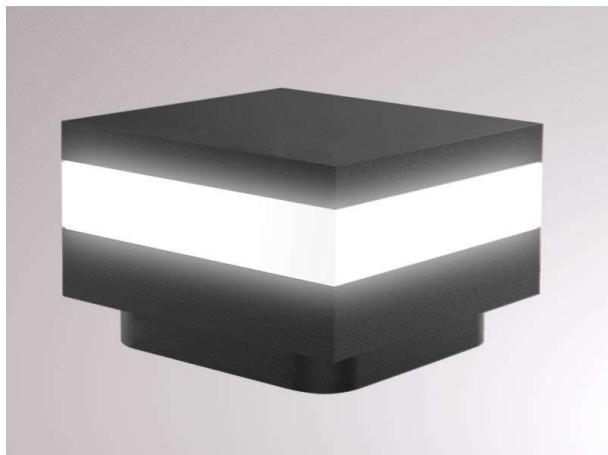

**MASH F**

**472-90009900**

MASH F POLLERLEUCHTE aus Aluminium, anthrazit, ähnlich RAL 7016, Lichtaustritt indirekt, mit Betriebsgerät, Dimmbarkeit nicht dimmbar, IP65

**SKIZZE**

**TECHNISCHE DETAILS**

Systemleistung [W]	12
Leuchtmittel	LED
Lichtstrom [lm]	150
Lichtfarbe [K]	3000K
CRI	>90
Dimmbarkeit	nicht dimmbar
Lichtaustritt	indirekt
Spannung [V]	220-240V 50/60Hz
Material	Aluminium
Länge [mm]	150
Breite [mm]	150
Höhe [mm]	95
Schutzart [IP]	IP65
Schutzklasse	Schutzklasse I
Nettogewicht [kg]	1,93
Farbe Leuchte	anthrazit
RAL	7016
EAN-Nummer	9010506149395
Lebensdauer [h]	25 000