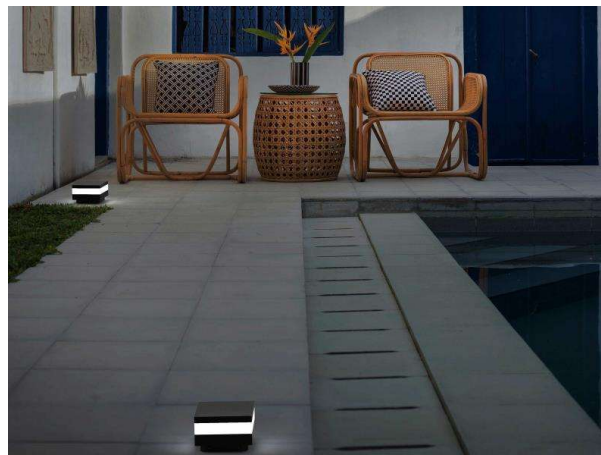

**MASH F**

**472-90009900**

MASH F POLLERLEUCHTE aus Aluminium, anthrazit, ähnlich RAL 7016, Lichtaustritt indirekt, mit Betriebsgerät, Dimmbarkeit nicht dimmbar, IP65

**SKIZZE**

**TECHNISCHE DETAILS**

Systemleistung [W]	12
Leuchtmittel	LED
Lichtstrom [lm]	150
Lichtfarbe [K]	3000K
CRI	>90
Dimmbarkeit	nicht dimmbar
Lichtaustritt	indirekt
Spannung [V]	220-240V 50/60Hz
Material	Aluminium
Länge [mm]	150
Breite [mm]	150
Höhe [mm]	95
Schutzart [IP]	IP65
Schutzklasse	Schutzklasse I
Nettogewicht [kg]	1,93
Farbe Leuchte	anthrazit
RAL	7016
EAN-Nummer	9010506149395
Lebensdauer [h]	25 000