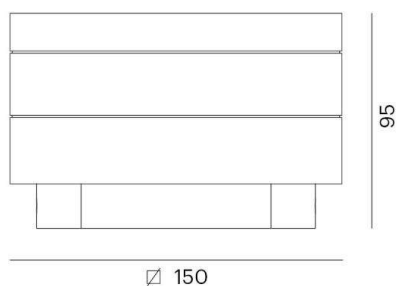

**MASH F**

**472-90009900**

MASH F POLLERLEUCHTE aus Aluminium, anthrazit, ähnlich RAL 7016, Lichtaustritt indirekt, mit Betriebsgerät, Dimmbarkeit nicht dimmbar, IP65

**SKIZZE**

**TECHNISCHE DETAILS**

Systemleistung [W]	12
Leuchtmittel	LED
Lichtstrom [lm]	150
Lichtfarbe [K]	3000K
CRI	>90
Dimmbarkeit	nicht dimmbar
Lichtaustritt	indirekt
Spannung [V]	220-240V 50/60Hz
Material	Aluminium
Länge [mm]	150
Breite [mm]	150
Höhe [mm]	95
Schutzart [IP]	IP65
Schutzklasse	Schutzklasse I
Nettogewicht [kg]	1,93
Farbe Leuchte	anthrazit
RAL	7016
EAN-Nummer	9010506149395
Lebensdauer [h]	25 000

**LICHTVERTEILUNGSKURVE**

Die Werte sind Bemessungswerte. Leistung und Lichtstrom unterliegen initial einer Toleranz von +/- 10%. Toleranz der Farbtemperatur: +/- 150 K. Die Werte gelten wenn nicht anders angegeben für eine Umgebungstemperatur von 25°C.