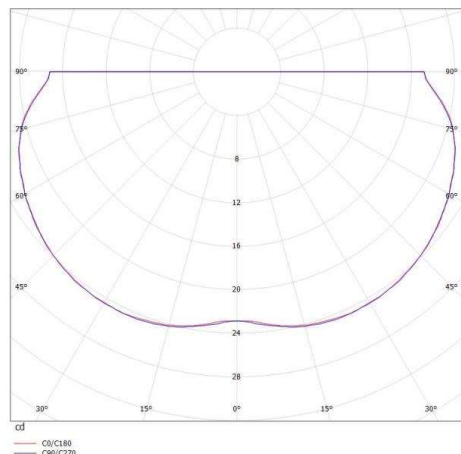

**MASH F**

**472-90009900**

MASH F POLLERLEUCHTE aus Aluminium, anthrazit, ähnlich RAL 7016, Lichtaustritt indirekt, mit Betriebsgerät, Dimmbarkeit nicht dimmbar, IP65

**SKIZZE**

**TECHNISCHE DETAILS**

Systemleistung [W]	12
Leuchtmittel	LED
Lichtstrom [lm]	150
Lichtfarbe [K]	3000K
CRI	>90
Dimmbarkeit	nicht dimmbar
Lichtaustritt	indirekt
Spannung [V]	220-240V 50/60Hz
Material	Aluminium
Länge [mm]	150
Breite [mm]	150
Höhe [mm]	95
Schutzart [IP]	IP65
Schutzklasse	Schutzklasse I
Nettogewicht [kg]	1,93
Farbe Leuchte	anthrazit
RAL	7016
EAN-Nummer	9010506149395
Lebensdauer [h]	25 000

**LICHTVERTEILUNGSKURVE**

Die Werte sind Bemessungswerte. Leistung und Lichtstrom unterliegen initial einer Toleranz von +/- 10%. Toleranz der Farbtemperatur: +/- 150 K. Die Werte gelten wenn nicht anders angegeben für eine Umgebungstemperatur von 25°C.