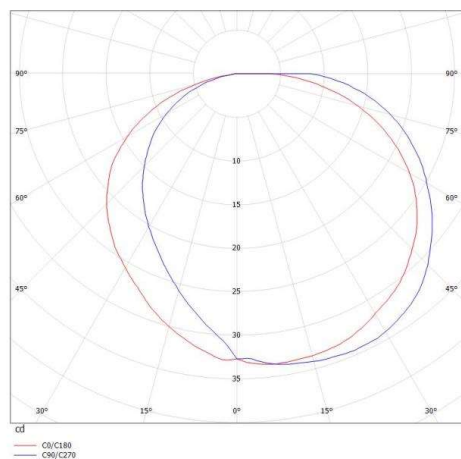

BOOPER

472-90069500

BOOPER W WANDAUFBAULEUCHTE aus Aluminium, weiß, ähnlich RAL 9003, Lichtaustritt indirekt, IP65

SKIZZE

TECHNISCHE DETAILS

Systemleistung [W]	4
Leuchtmittel	AC LED
Lichtstrom [lm]	110
Lichtfarbe [K]	3000K
CRI	>90
Lichtaustritt	indirekt
Spannung [V]	220-240V 50/60Hz
Material	Aluminium
Länge [mm]	110
Durchmesser [mm]	80
Ausladung [mm]	110
Schutzart [IP]	IP65
Schutzklasse	Schutzklasse I
Nettogewicht [kg]	0,86
Farbe Leuchte	weiß
RAL	9003
EAN-Nummer	9010506111644
Lebensdauer [h]	25 000

LICHTVERTEILUNGSKURVE

Die Werte sind Bemessungswerte. Leistung und Lichtstrom unterliegen initial einer Toleranz von +/- 10%. Toleranz der Farbtemperatur: +/- 150 K. Die Werte gelten wenn nicht anders angegeben für eine Umgebungstemperatur von 25°C.