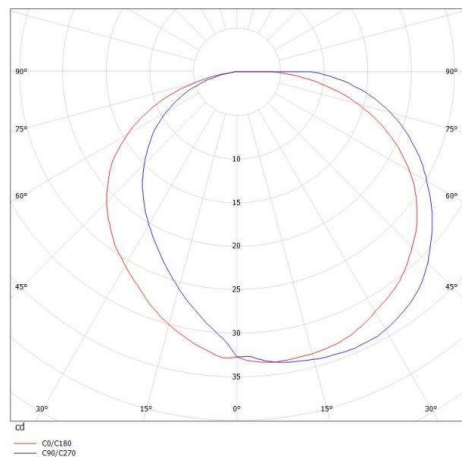

**BOOPER**

**472-90069900**

BOOPER W WANDAUFBAULEUCHTE aus Aluminium, anthrazit, ähnlich RAL 7016, Lichtaustritt indirekt, IP65

**SKIZZE**

**TECHNISCHE DETAILS**

Systemleistung [W]	4
Leuchtmittel	AC LED
Lichtstrom [lm]	110
Lichtfarbe [K]	3000K
CRI	>90
Lichtaustritt	indirekt
Spannung [V]	220-240V 50/60Hz
Material	Aluminium
Länge [mm]	110
Durchmesser [mm]	80
Ausladung [mm]	110
Schutzart [IP]	IP65
Schutzklasse	Schutzklasse I
Nettogewicht [kg]	0,86
Farbe Leuchte	anthrazit
RAL	7016
EAN-Nummer	9010506111699
Lebensdauer [h]	25 000

**LICHTVERTEILUNGSKURVE**

Die Werte sind Bemessungswerte. Leistung und Lichtstrom unterliegen initial einer Toleranz von +/- 10%. Toleranz der Farbtemperatur: +/- 150 K. Die Werte gelten wenn nicht anders angegeben für eine Umgebungstemperatur von 25°C.