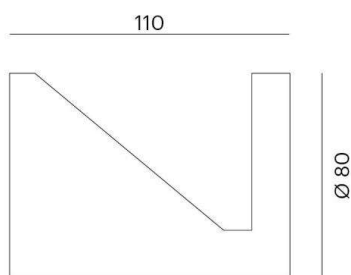

**BOOPER**

**472-90069900**

BOOPER W WANDAUFBAULEUCHTE aus Aluminium, anthrazit, ähnlich RAL 7016, Lichtaustritt indirekt, IP65

**SKIZZE**

**TECHNISCHE DETAILS**

Systemleistung [W]	4
Leuchtmittel	AC LED
Lichtstrom [lm]	110
Lichtfarbe [K]	3000K
CRI	>90
Lichtaustritt	indirekt
Spannung [V]	220-240V 50/60Hz
Material	Aluminium
Länge [mm]	110
Durchmesser [mm]	80
Ausladung [mm]	110
Schutzart [IP]	IP65
Schutzklasse	Schutzklasse I
Nettogewicht [kg]	0,86
Farbe Leuchte	anthrazit
RAL	7016
EAN-Nummer	9010506111699
Lebensdauer [h]	25 000

**LICHTVERTEILUNGSKURVE**

Die Werte sind Bemessungswerte. Leistung und Lichtstrom unterliegen initial einer Toleranz von +/- 10%. Toleranz der Farbtemperatur: +/- 150 K. Die Werte gelten wenn nicht anders angegeben für eine Umgebungstemperatur von 25°C.