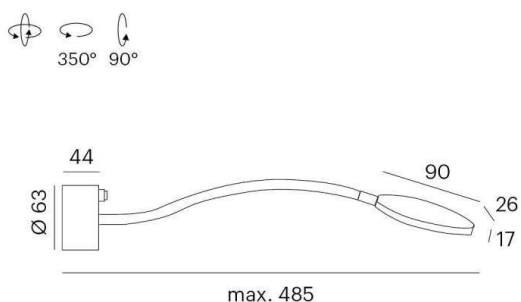

CONCINNA

56-1003331ng1

CONCINNA W WANDAUFBAULEUCHTE schwarz, Glas satiniert satiniert, mit Betriebsgerät, IP20

SKIZZE

TECHNISCHE DETAILS

Systemleistung [W]	5
Leuchtmittel	LED
Lichtstrom [lm]	356
Lichtfarbe [K]	2700K
CRI	>90
Optik	Glas satiniert
Designer	INHOUSE & OZ Lighting
Betriebsgerät	mit Betriebsgerät
Spannung [V]	220-240V 50/60Hz
Länge [mm]	485
Durchmesser [mm]	63
Schutzart [IP]	IP20
Schutzklasse	Schutzklasse I
Nettogewicht [kg]	0,25
Farbe Leuchte	schwarz
Farbe Glas/Schirm	satiniert
Lebensdauer [h]	50 000

LICHTVERTEILUNGSKURVE

Die Werte sind Bemessungswerte. Leistung und Lichtstrom unterliegen initial einer Toleranz von +/- 10%. Toleranz der Farbtemperatur: +/- 150 K. Die Werte gelten wenn nicht anders angegeben für eine Umgebungstemperatur von 25°C.