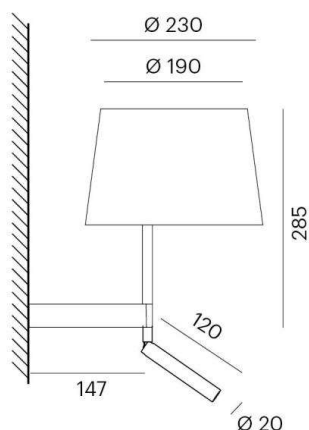

**BIVIO W LED SPOT**

**645-001000519660**

BIVIO WANDAUFBAULEUCHTE aus Aluminium, schwarz matt, ähnlich RAL 9005, Ausstrahlwinkel 12°, Lichtaustritt direkt/-indirekt, mit Betriebsgerät, Dimmbarkeit nicht dimmbar, IP20 ohne Schirm, getrennt extern schaltbar

**SKIZZE**

**LICHTVERTEILUNGSKURVE**

**TECHNISCHE DETAILS**

Systemleistung [W]	4
Leuchtmittel	AGL D45 ECO 30W
Anz. Fassungen	1X
Fassung	E14
Lichtstrom [lm]	130
Lichtfarbe [K]	3000K
CRI	>80
Designer	Michael Raasch
Dimmbarkeit	nicht dimmbar
Lichtaustritt	direkt/- indirekt
Ausstrahlwinkel [°]	12°
Spannung [V]	220-240V 50/60Hz
Material	Aluminium
Länge [mm]	147
Höhe [mm]	203
Schutzart [IP]	IP20
Schutzklasse	Schutzklasse I
Nettogewicht [kg]	0,50
Farbe Leuchte	schwarz matt
RAL	9005
EAN-Nummer	9008905743542
Lebensdauer [h]	50 000