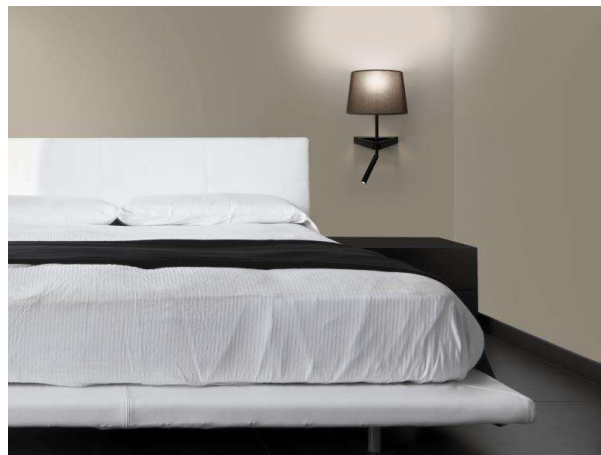

**BIVIO W LED SPOT**

**645-001000519660**

BIVIO WANDAUFBAULEUCHTE aus Aluminium, schwarz matt, ähnlich RAL 9005, Ausstrahlwinkel 12°, Lichtaustritt direkt/-indirekt, mit Betriebsgerät, Dimmbarkeit nicht dimmbar, IP20 ohne Schirm, getrennt extern schaltbar

**SKIZZE**

**LICHTVERTEILUNGSKURVE**

**TECHNISCHE DETAILS**

Systemleistung [W]	4
Leuchtmittel	AGL D45 ECO 30W
Anz. Fassungen	1X
Fassung	E14
Lichtstrom [lm]	130
Lichtfarbe [K]	3000K
CRI	>80
Designer	Michael Raasch
Dimmbarkeit	nicht dimmbar
Lichtaustritt	direkt/- indirekt
Ausstrahlwinkel [°]	12°
Spannung [V]	220-240V 50/60Hz
Material	Aluminium
Länge [mm]	147
Höhe [mm]	203
Schutzart [IP]	IP20
Schutzklasse	Schutzklasse I
Nettogewicht [kg]	0,50
Farbe Leuchte	schwarz matt
RAL	9005
EAN-Nummer	9008905743542
Lebensdauer [h]	50 000