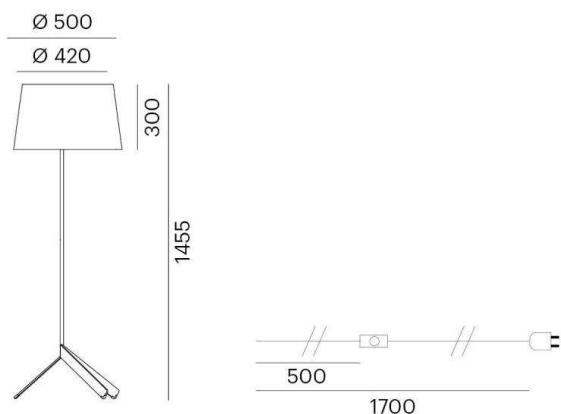

BIVIO

645-00509000066a

BIVIO F STEHLEUCHE schwarz matt, ähnlich RAL 9005, Kabel schwarz, Kunststoffgeflecht, Adapter/Baldachin schwarz, IP20 inkl. Fußdimmer, ohne Schirm

SKIZZE

TECHNISCHE DETAILS

Leuchtmittel	AGL A60 ECO 46W
Anz. Fassungen	1x
Fassung	E27
Designer	Michael Raasch
Spannung [V]	220-240V 50/60Hz

Länge [mm]	140
Höhe [mm]	1455
Schutzart [IP]	IP20
Schutzklasse	Schutzklasse II
Nettogewicht [kg]	1,88

Farbe Leuchte	schwarz matt
RAL	9005
Farbe Adapter/Baldachin	schwarz
Kabel	schwarz, Kunststoffgeflecht
EAN-Nummer	9008905743900

LICHTVERTEILUNGSKURVE

Die Werte sind Bemessungswerte. Leistung und Lichtstrom unterliegen initial einer Toleranz von +/- 10%. Toleranz der Farbtemperatur: +/- 150 K. Die Werte gelten wenn nicht anders angegeben für eine Umgebungstemperatur von 25°C.