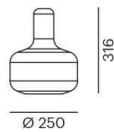

CORPA

733-000200a0

CORPA IRIS L LEUCHTENGAS aus mundgeblasenem Glas, chrom, GU10 Socket PD separat ordern, 257-00008000

SKIZZE

TECHNISCHE DETAILS

Ausstrahlwinkel [°]	exkl.LM
Material	mundgeblasenem Glas
Höhe [mm]	316
Durchmesser [mm]	250
Nettogewicht [kg]	0,10
Farbe Leuchte	chrom
EAN-Nummer	9010506164992

LICHTVERTEILUNGSKURVE

Die Werte sind Bemessungswerte. Leistung und Lichtstrom unterliegen initial einer Toleranz von +/- 10%. Toleranz der Farbtemperatur: +/- 150 K. Die Werte gelten wenn nicht anders angegeben für eine Umgebungstemperatur von 25°C.