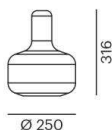

CORPA

733-000200p0

CORPA IRIS L LEUCHTENGLAS aus mundgeblasenem Glas, rosé, GU10 Socket PD separat ordern, 257-00008000

SKIZZE

TECHNISCHE DETAILS

Ausstrahlwinkel [°]	exkl.LM
Material	mundgeblasenem Glas
Höhe [mm]	316
Durchmesser [mm]	250
Nettogewicht [kg]	0,10
Farbe Leuchte	rose
EAN-Nummer	9010506164985

LICHTVERTEILUNGSKURVE

Die Werte sind Bemessungswerte. Leistung und Lichtstrom unterliegen initial einer Toleranz von +/- 10%. Toleranz der Farbtemperatur: +/- 150 K. Die Werte gelten wenn nicht anders angegeben für eine Umgebungstemperatur von 25°C.