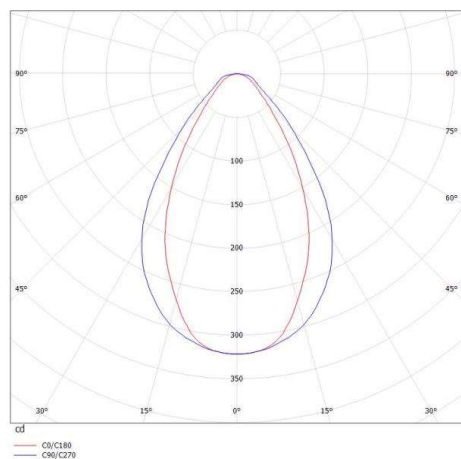

CUT UP

738-10009220

CUT UP PD HÄNGELEUCHTE aus Aluminium, terra, Lichtaustritt direkt, mit Betriebsgerät, Dimmbarkeit nicht dimmbar, Kabel schwarz, Adapter/Baldachin terra, Pendellänge 2000mm, IP20

SKIZZE

TECHNISCHE DETAILS

Systemleistung [W]	10
Leuchtmittel	LED
Lichtstrom [lm]	410
Lichtfarbe [K]	3000K
CRI	>90
Betriebsgerät	mit Betriebsgerät
Dimmbarkeit	nicht dimmbar
Lichtaustritt	direkt
Spannung [V]	220-240V 50/60Hz
Material	Aluminium

Länge [mm]	100
Breite [mm]	40
Höhe [mm]	85
Pendellänge [mm]	2000
Schutzart [IP]	IP20
Schutzklasse	Schutzklasse I
Nettogewicht [kg]	0,60

LICHTVERTEILUNGSKURVE

Farbe Leuchte	terra
Farbe Adapter/Baldachin	terra
Kabel	schwarz
EAN-Nummer	9010506143645
Lebensdauer [h]	25 000