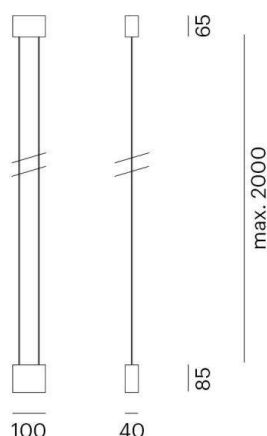

CUT UP

738-10009220

CUT UP PD HÄNGELEUCHTE aus Aluminium, terra, Lichtaustritt direkt, mit Betriebsgerät, Dimmbarkeit nicht dimmbar, Kabel schwarz, Adapter/Baldachin terra, Pendellänge 2000mm, IP20

SKIZZE

TECHNISCHE DETAILS

Systemleistung [W]	10
Leuchtmittel	LED
Lichtstrom [lm]	410
Lichtfarbe [K]	3000K
CRI	>90
Betriebsgerät	mit Betriebsgerät
Dimmbarkeit	nicht dimmbar
Lichtaustritt	direkt
Spannung [V]	220-240V 50/60Hz
Material	Aluminium

Länge [mm]	100
Breite [mm]	40
Höhe [mm]	85
Pendellänge [mm]	2000
Schutzart [IP]	IP20
Schutzklasse	Schutzklasse I
Nettogewicht [kg]	0,60

LICHTVERTEILUNGSKURVE

Farbe Leuchte	terra
Farbe Adapter/Baldachin	terra
Kabel	schwarz
EAN-Nummer	9010506143645
Lebensdauer [h]	25 000

Die Werte sind Bemessungswerte. Leistung und Lichtstrom unterliegen initial einer Toleranz von +/- 10%. Toleranz der Farbtemperatur: +/- 150 K. Die Werte gelten wenn nicht anders angegeben für eine Umgebungstemperatur von 25°C.