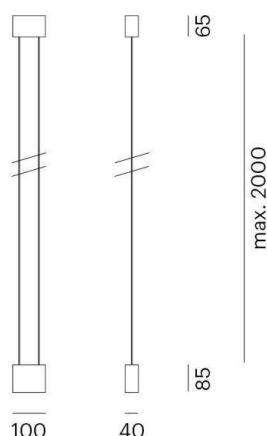

CUT UP

738-10009550

CUT UP PD HÄNGELEUCHTE aus Aluminium, weiß, ähnlich RAL 9003, Lichtaustritt direkt, mit Betriebsgerät, Dimmbarkeit nicht dimmbar, Kabel weiß, Adapter/Baldachin weiß, Pendellänge 2000mm, IP20

SKIZZE

TECHNISCHE DETAILS

Systemleistung [W]	10
Leuchtmittel	LED
Lichtstrom [lm]	410
Lichtfarbe [K]	3000K
CRI	>90
Betriebsgerät	mit Betriebsgerät
Dimmbarkeit	nicht dimmbar
Lichtaustritt	direkt
Spannung [V]	220-240V 50/60Hz
Material	Aluminium

Länge [mm]	100
Breite [mm]	40
Höhe [mm]	85
Pendellänge [mm]	2000
Schutzart [IP]	IP20
Schutzklasse	Schutzklasse I
Nettogewicht [kg]	0,60

LICHTVERTEILUNGSKURVE

Farbe Leuchte	weiß
RAL	9003
Farbe Adapter/Baldachin	weiß
Kabel	weiß
EAN-Nummer	9010506141429
Lebensdauer [h]	25 000

Die Werte sind Bemessungswerte. Leistung und Lichtstrom unterliegen initial einer Toleranz von +/- 10%. Toleranz der Farbtemperatur: +/- 150 K. Die Werte gelten wenn nicht anders angegeben für eine Umgebungstemperatur von 25°C.