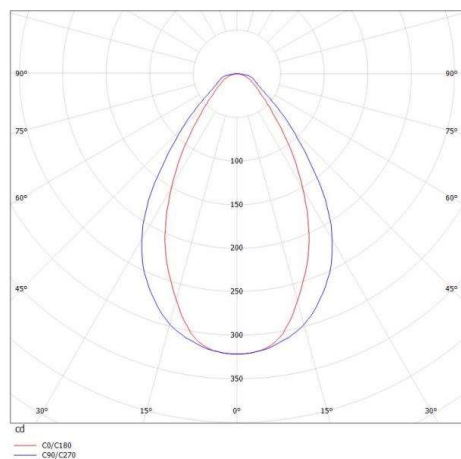

SKIZZE

TECHNISCHE DETAILS

Systemleistung [W]	10
Leuchtmittel	LED
Lichtstrom [lm]	410
Lichtfarbe [K]	3000K
CRI	>90
Betriebsgerät	mit Betriebsgerät
Dimmbarkeit	nicht dimmbar
Lichtaustritt	direkt
Spannung [V]	220-240V 50/60Hz
Material	Aluminium

Länge [mm]	100
Breite [mm]	40
Höhe [mm]	85
Pendellänge [mm]	2000
Schutzart [IP]	IP20
Schutzklasse	Schutzklasse I
Nettogewicht [kg]	0,60

LICHTVERTEILUNGSKURVE

Farbe Leuchte	weiß
RAL	9003
Farbe Adapter/Baldachin	weiß
Kabel	weiß
EAN-Nummer	9010506141429
Lebensdauer [h]	25 000