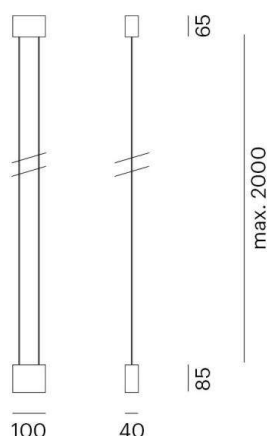

CUT UP

738-10009660

CUT UP PD HÄNGELEUCHE aus Aluminium, schwarz, ähnlich RAL 9005, Lichtaustritt direkt, mit Betriebsgerät, Dimmbarkeit nicht dimmbar, Kabel schwarz, Adapter/Baldachin schwarz, Pendellänge 2000mm, IP20

SKIZZE

TECHNISCHE DETAILS

Systemleistung [W]	10
Leuchtmittel	LED
Lichtstrom [lm]	410
Lichtfarbe [K]	3000K
CRI	>90
Betriebsgerät	mit Betriebsgerät
Dimmbarkeit	nicht dimmbar
Lichtaustritt	direkt
Spannung [V]	220-240V 50/60Hz
Material	Aluminium

Länge [mm]	100
Breite [mm]	40
Höhe [mm]	85
Pendellänge [mm]	2000
Schutzart [IP]	IP20
Schutzklasse	Schutzklasse I
Nettogewicht [kg]	0,60

LICHTVERTEILUNGSKURVE

Farbe Leuchte	schwarz
RAL	9005
Farbe Adapter/Baldachin	schwarz
Kabel	schwarz
EAN-Nummer	9010506143126
Lebensdauer [h]	25 000

Die Werte sind Bemessungswerte. Leistung und Lichtstrom unterliegen initial einer Toleranz von +/- 10%. Toleranz der Farbtemperatur: +/- 150 K. Die Werte gelten wenn nicht anders angegeben für eine Umgebungstemperatur von 25°C.