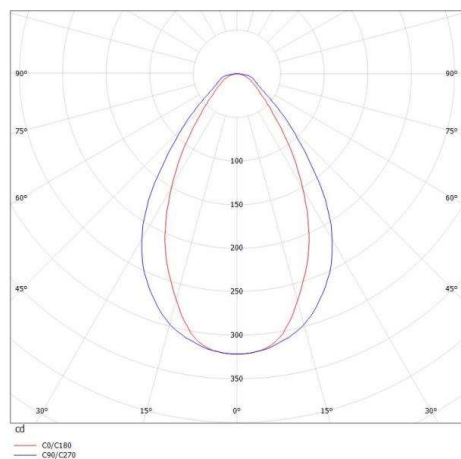

SKIZZE

TECHNISCHE DETAILS

Systemleistung [W]	10
Leuchtmittel	LED
Lichtstrom [lm]	410
Lichtfarbe [K]	3000K
CRI	>90
Betriebsgerät	mit Betriebsgerät
Dimmbarkeit	nicht dimmbar
Lichtaustritt	direkt
Spannung [V]	220-240V 50/60Hz
Material	Aluminium

Länge [mm]	100
Breite [mm]	40
Höhe [mm]	85
Pendellänge [mm]	2000
Schutzart [IP]	IP20
Schutzklasse	Schutzklasse I
Nettogewicht [kg]	0,60

LICHTVERTEILUNGSKURVE

Farbe Leuchte	schwarz
RAL	9005
Farbe Adapter/Baldachin	schwarz
Kabel	schwarz
EAN-Nummer	9010506143126
Lebensdauer [h]	25 000