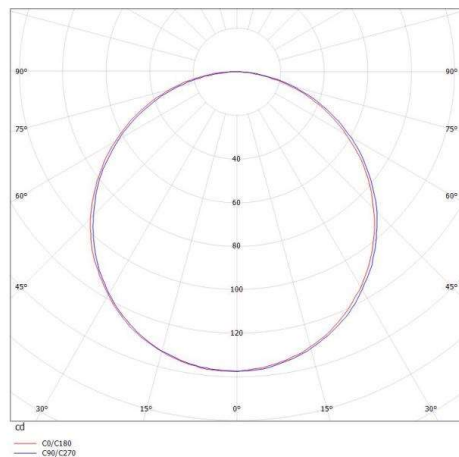

SCAVE T

738-5002962s

SCAVE T TISCHLEUCHE aus Aluminium, schwarz terra, Lichtaustritt direkt, mit Betriebsgerät, Dimmbarkeit nicht dimmbar, Kabel schwarz, IP20 Kabellänge 2000mm

SKIZZE

TECHNISCHE DETAILS

Systemleistung [W]	12
Leuchtmittel	LED
Lichtstrom [lm]	400
Lichtfarbe [K]	3000K
CRI	>90
Dimmbarkeit	nicht dimmbar
Lichtaustritt	direkt
Spannung [V]	220-240V 50/60Hz
Material	Aluminium
Höhe [mm]	260
Durchmesser [mm]	300
Schutzart [IP]	IP20
Schutzklasse	Schutzklasse II
Nettogewicht [kg]	1,60
Farbe Leuchte	schwarz terra
Kabel	schwarz
EAN-Nummer	9010506198928
Lebensdauer [h]	25 000

LICHTVERTEILUNGSKURVE

Die Werte sind Bemessungswerte. Leistung und Lichtstrom unterliegen initial einer Toleranz von +/- 10%. Toleranz der Farbtemperatur: +/- 150 K. Die Werte gelten wenn nicht anders angegeben für eine Umgebungstemperatur von 25°C.