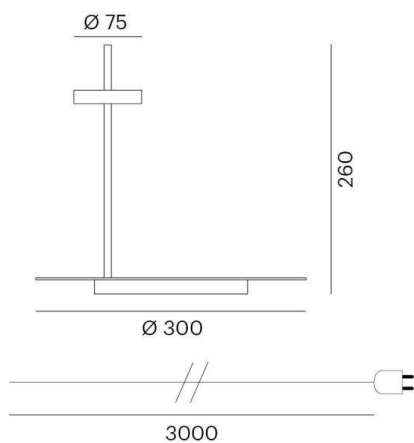

SCAVE T

738-5002962s

SCAVE T TISCHLEUCHE aus Aluminium, schwarz terra, Lichtaustritt direkt, mit Betriebsgerät, Dimmbarkeit nicht dimmbar, Kabel schwarz, IP20 Kabellänge 2000mm

SKIZZE

TECHNISCHE DETAILS

Systemleistung [W]	12
Leuchtmittel	LED
Lichtstrom [lm]	400
Lichtfarbe [K]	3000K
CRI	>90
Dimmbarkeit	nicht dimmbar
Lichtaustritt	direkt
Spannung [V]	220-240V 50/60Hz
Material	Aluminium
Höhe [mm]	260
Durchmesser [mm]	300
Schutzart [IP]	IP20
Schutzklasse	Schutzklasse II
Nettogewicht [kg]	1,60
Farbe Leuchte	schwarz terra
Kabel	schwarz
EAN-Nummer	9010506198928
Lebensdauer [h]	25 000

LICHTVERTEILUNGSKURVE

Die Werte sind Bemessungswerte. Leistung und Lichtstrom unterliegen initial einer Toleranz von +/- 10%. Toleranz der Farbtemperatur: +/- 150 K. Die Werte gelten wenn nicht anders angegeben für eine Umgebungstemperatur von 25°C.